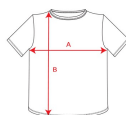

DOGO PREMIUM CA6502

DESCRIPCIÓN

Camiseta de manga corta. Cuello redondo de 4 capas en canalé 1x1 con cubrecosturas de hombro a hombro. Costuras laterales.

COMPOSICIÓN

100% algodón, punto liso, 165 g/m². Color gris vigoré 58: 85% algodón / 15% viscosa.

OBSERVACIONES

*Talla 4XL en los colores: blanco 01, negro 02, marino 55, verde botella 56, royal 05 y gris 58. *Talla 5XL en color blanco 01 y negro 02. *Etiqueta removible. *Disponible tallas infantiles. *Disponible mujer.

TALLAS

Adultos:: S · M · L · XL · 2XL · 3XL · 4XL · 5XL / Niños:: 3/4 · 5/6 · 7/8 · 9/10 · 11/12

ESQUEMA

CANTIDADES

	Caja	Pack
Adultos:	100 ud.	5 ud.
Niños:	100 ud.	5 ud.

COLORES

TALLAS

Adultos:	S	M	L	XL	2XL	3XL	4XL	5XL
ANCHO (A)	48cm	50cm	54cm	58cm	62cm	66cm	70cm	74cm
LARGO (B)	69cm	71cm	73cm	75cm	77cm	79cm	81cm	83cm
Niños:	3/4	5/6	7/8	9/10	11/12			
ANCHO (A)	32cm	35cm	39cm	43cm	46cm			
LARGO (B)	45cm	49cm	53cm	57cm	61cm			

CERTIFICADOS

www.oeko-tex.com

REPROCESOS DISPONIBLES

Transfer

Manipulado